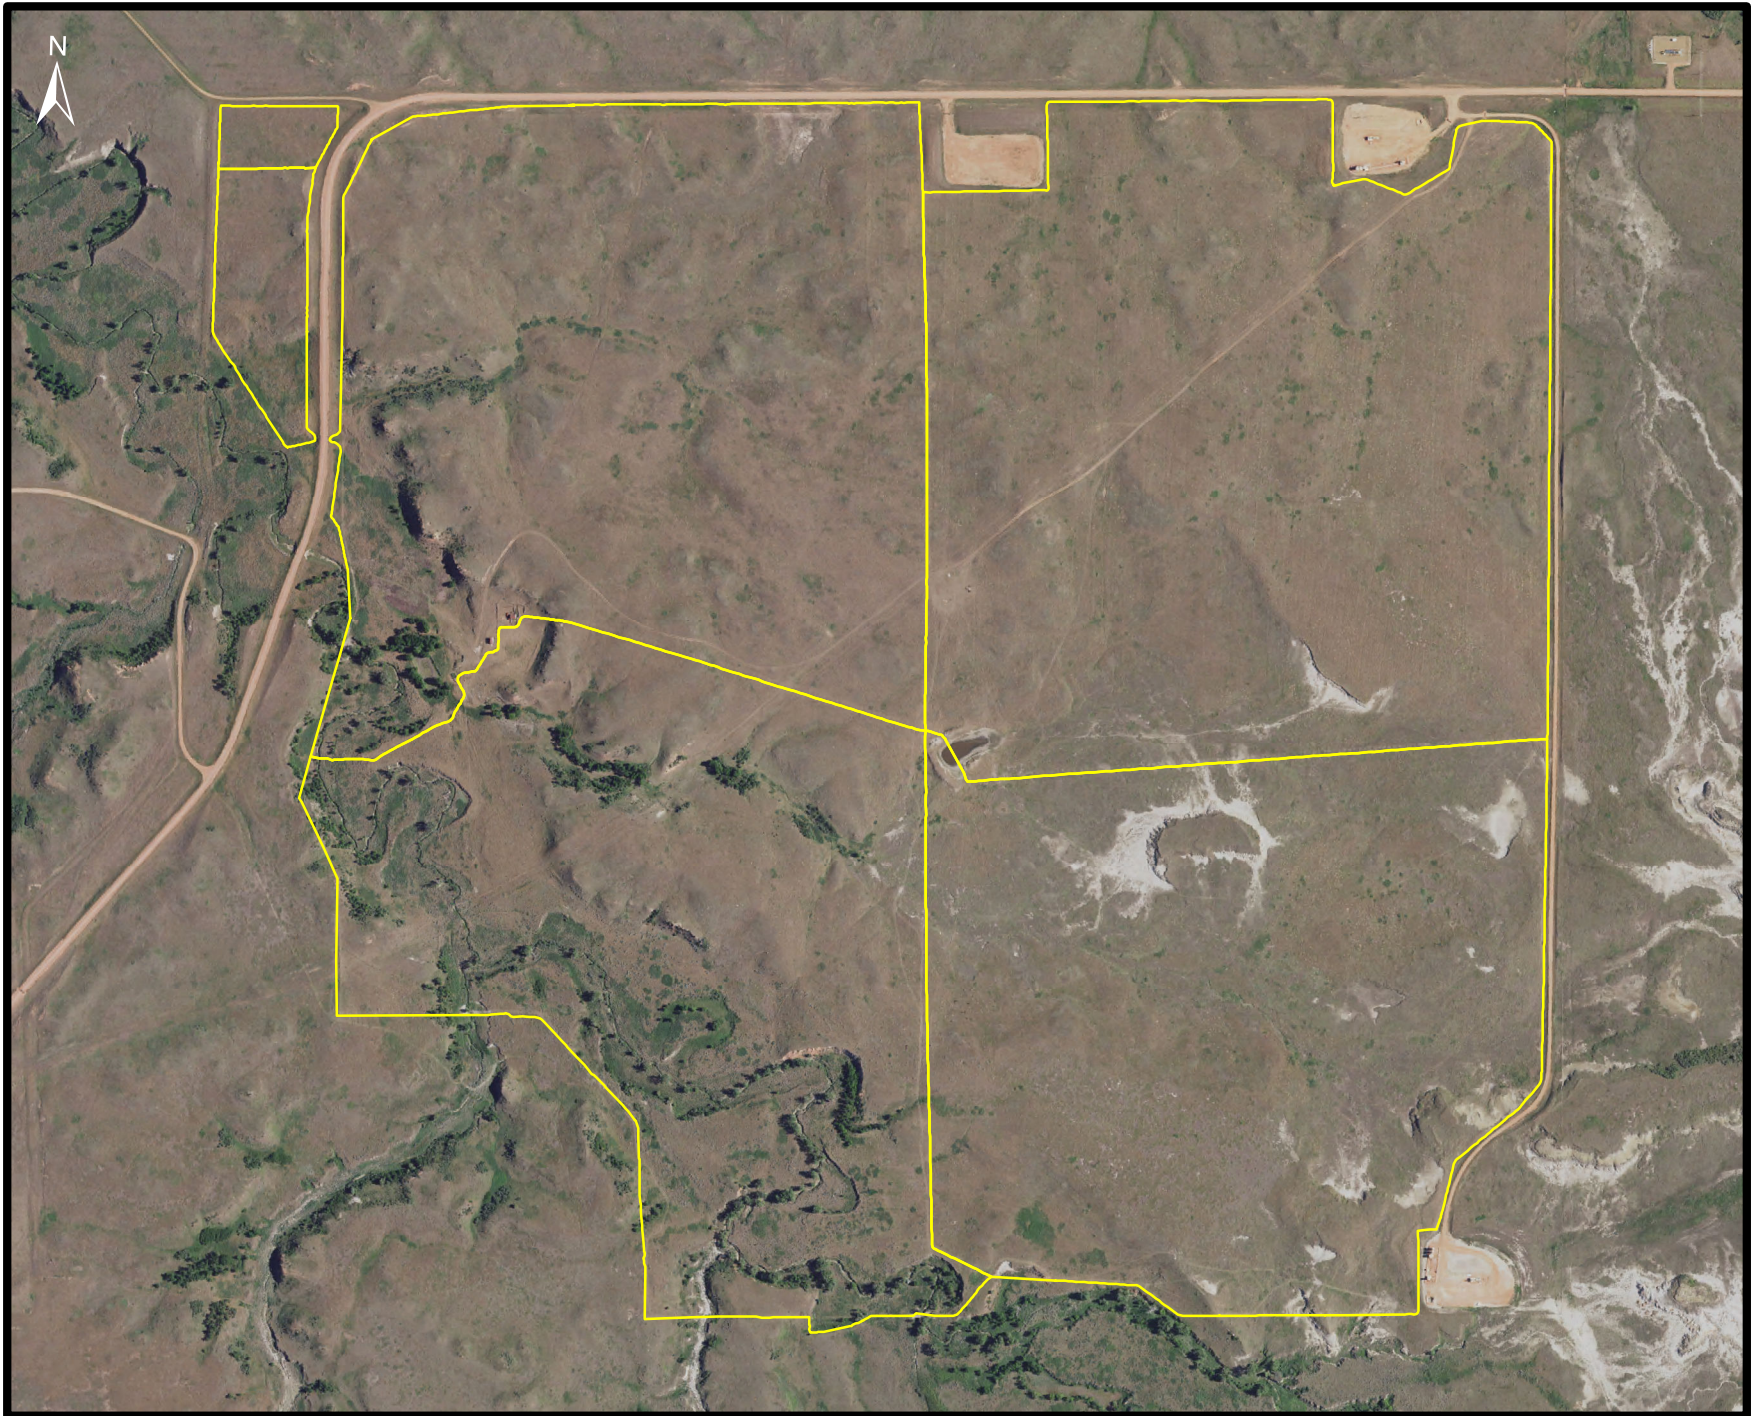

Pyramid Park

0 700 1,400 2,800 Feet